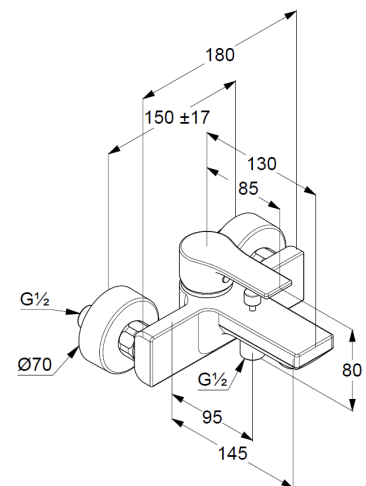

### Powierzchnia:

05 chrom

### Opis produktu:

jednouchwytowa bateria wannowo-natryskowa  
uchwyt prosty  
montaż naścienny  
perlator M 24 x 1  
przepływ wody 21 l/min przy ciśnieniu 3 bar głowica ceramiczna z ogranicznikiem wypływu gorącej wody  
zawór zwrotny  
automat. przełącznik natrysk/wanna  
przyłącza mimośrodowe G 1/2 x G 3/4

## RYСУNEK Z WYMIARAMI